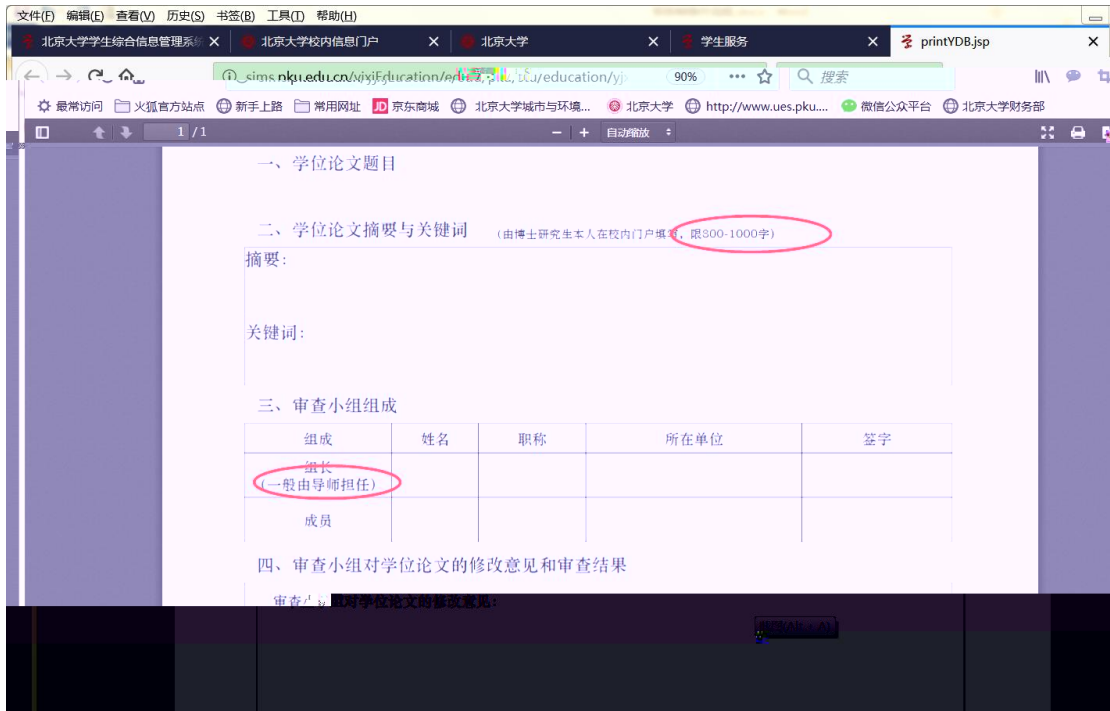

填写学籍卡

培养办教务 (电话62751358)

培养办教务 (电话62751358)

培养办教务 (电话62751358)

4

5

6

347S